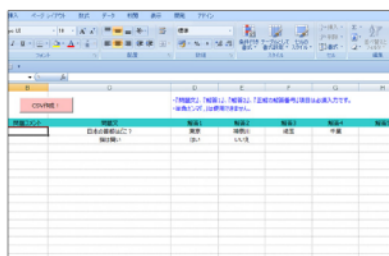

## 主な機能

見やすくシンプルな画面でらくらく学習

それぞれにID、パスワードを付与できるので、個人情報保護はバッチリです。

あらかじめ登録した問題にそって進んでいきます。答えは最大5択まで設定可能。

解答ページには補足コメントを入れることが可能。

デザインは適宜カスタマイズ  
いたします!  
(以下は当社Pマーク教育用画面)

## 管理もラクラク

専用のCSVファイルをダウンロードすれば、Excelで編集し一括で問題登録が可能です。一問一問登録する手間はありません。

管理者は全員の進捗を確認することが可能です。未受講の人のみをソートすることもできます。